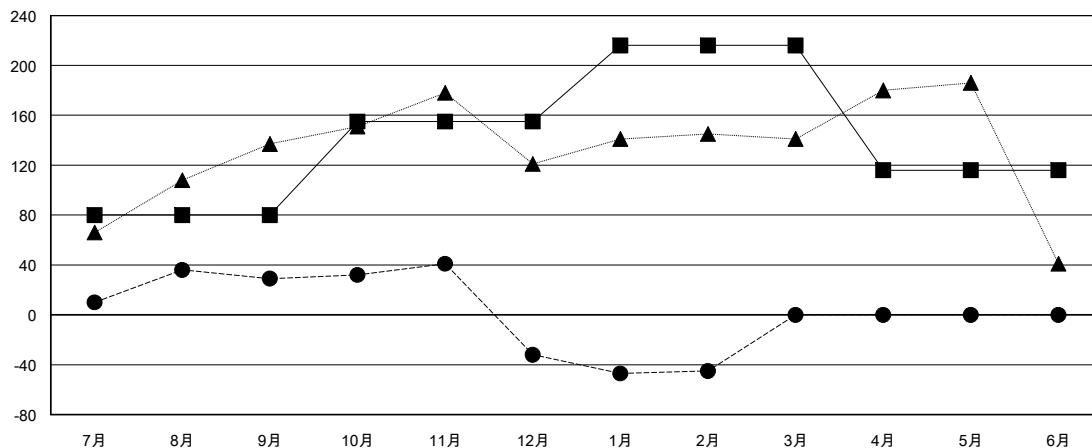

# MONTHLY MEMBERSHIP PROGRESS REPORT

District 336 A

Results as of: 02/28/2018

GMT: MASAYOSHI MARUYAMA, YASUHISA NAKAMURA

地域 JAPAN

GMT会則地域

クラブ			
結果 : 2017-2018			
四半期	新クラブ目標	新クラブ	解散クラブ
7月/8月/9月	0	0	0
10月/11月/12月	1	0	0
1月/2月/3月	0	0	0
4月/5月/6月	0	0	0

名			
結果 : 2017-2018			
四半期	会員純増目標	会員増強実績	退会者(転籍を含む) 実際
7月/8月/9月	80	144	110
10月/11月/12月	75	84	143
1月/2月/3月	61	76	88
4月/5月/6月	-100	0	0

新クラブ目標及び実績累計

会員目標及び実績累計

解散クラブ: 0	110 CLUBS OF 145 一名以上の新会員を登録	<b>男女別</b> 男性 4,667 (76.08%) 女性 1,467 (23.92%) 女性%年度目標: 30%
退会者 物故会員 28 クラブ解散 0 その他 313 合計 341	<a href="#">会員累計データを見るには、ここをクリック</a>	世帯主/家族会員合計 1,946 国際会費半額の家族会員 1,036